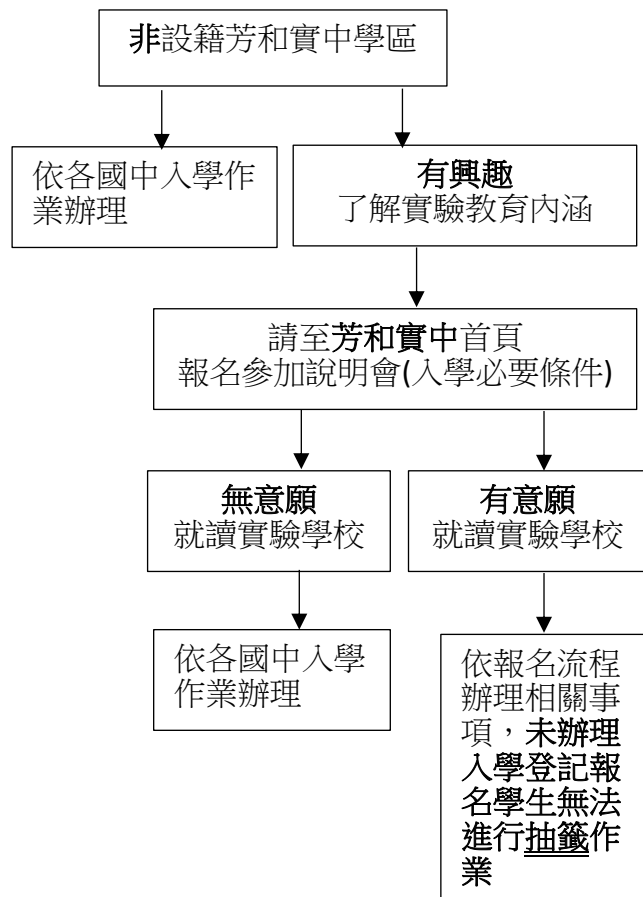

# 重要權益通知

芳和實驗國中於即日起開始 110 新生入學招生程序。  
芳和國中已轉型為「實驗國民中學」，入學說明會為瞭解本校實驗教育之重要活動，凡是「未參加」入學說明會者，無法完成報名程序！

家長參加新生入學說明是新生入學的必要條件(二場擇一參加)

第一場入學說明會時間：11 月 14 日星期六上午 9 時至 11 時

第二場入學說明會時間：11 月 16 日星期一晚上 6:30 時至 8:30

地點：本校三棟二樓藝游軒

本校實驗教育官網：<https://sites.google.com/a/fh.jhs.tp.edu.tw/fe.jh/>

**芳和實中學區：** ◆大安區：

黎元里、芳和里(6 鄰)：芳和、和平共同學區  
黎和里、黎孝里、芳和里(1、2、7-18 鄰)：芳和、和平、信義共同學區  
學府里(6-15 鄰)：芳和、民族、和平共同學區

◆信義區：

黎順里、黎安里、黎忠里、黎平里(14-24 鄰)：芳和、信義共同學區