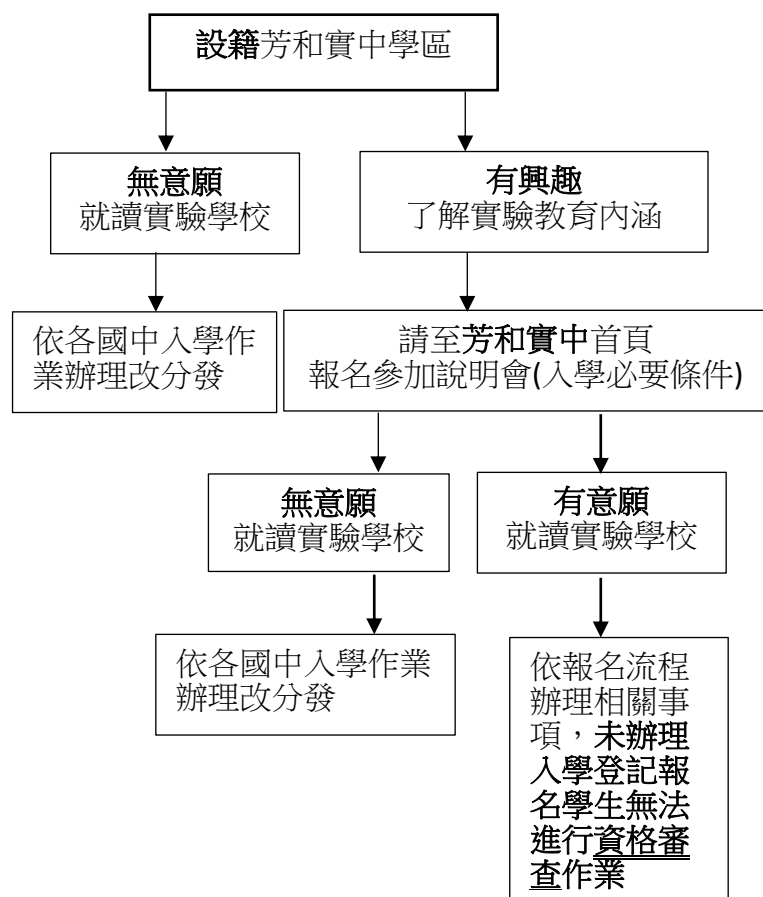

# 重要權益通知

芳和實驗國中於即日起開始 110 新生入學招生程序。  
芳和國中已轉型為「實驗國民中學」，入學說明會為瞭解本校實驗教育之重要活動，凡是「未參加」入學說明會者，無法完成報名程序！

家長參加新生入學說明是新生入學的必要條件(二場擇一參加)

第一場入學說明會時間：11 月 14 日星期六上午 9 時至 11 時

第二場入學說明會時間：11 月 16 日星期一晚上 6:30 時至 8:30

地點：本校三棟二樓藝游軒

本校實驗教育官網：<https://sites.google.com/a/fh.jhs.tp.edu.tw/fe.jh/>

**芳和實中學區：** ◆大安區：

黎元里、芳和里(6 鄰)：芳和、和平共同學區  
黎和里、黎孝里、芳和里(1、2、7-18 鄰)：芳和、和平、信義共同學區  
學府里(6-15 鄰)：芳和、民族、和平共同學區

◆信義區：

黎順里、黎安里、黎忠里、黎平里(14-24 鄰)：芳和、信義共同學區